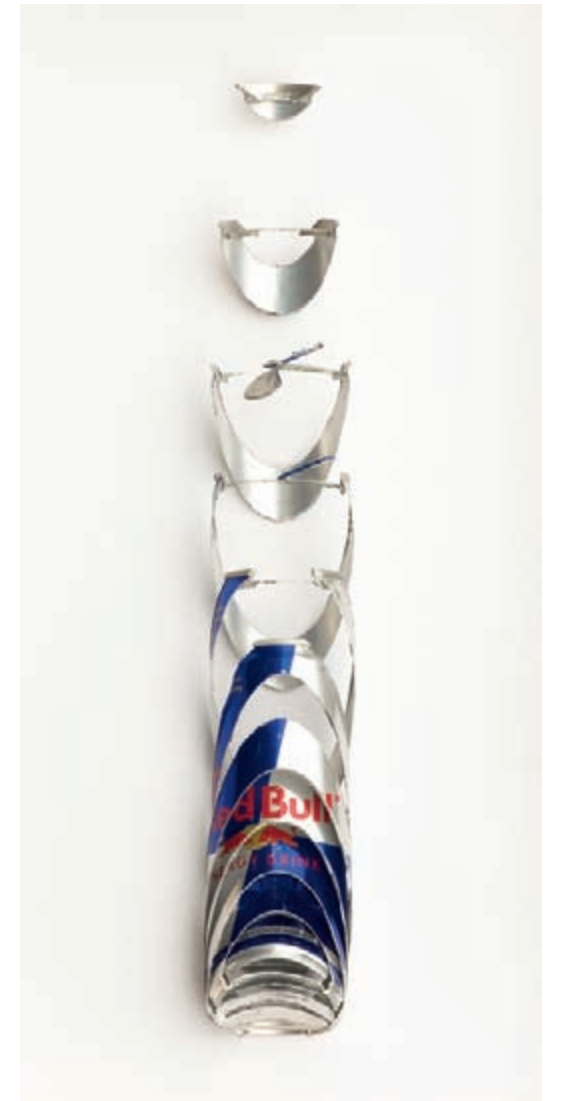

[www.european-art-project.com](http://www.european-art-project.com)

**Muyan Lindena, Bulldozer, 2010**  
Aluminium/Kunststoff Objekt, 50 x 30 x 10 cm